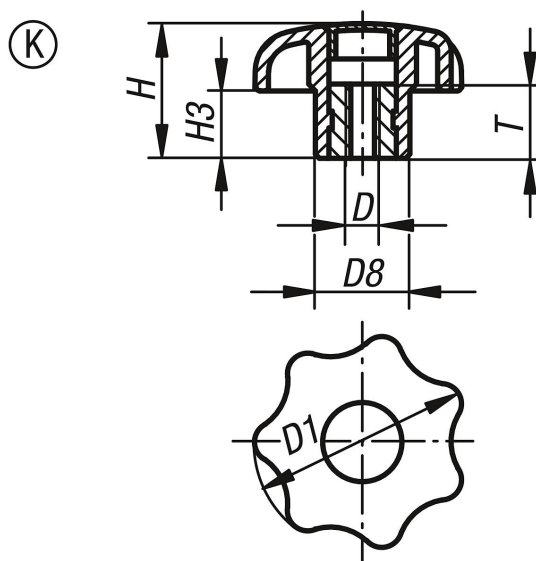

# Star grips similar to DIN 6336, internal thread with cap, Form K

## Item description/product images

## Drawings

## Overview of items

Order No.	Form	Colour Cap	D	D1	D8	H	H3	T
K0155.204	K	jet black	M4	25	12	16	8	10
K0155.2045	K	light grey RAL 7035	M4	25	12	16	8	10
K0155.2046	K	traffic red RAL 3020	M4	25	12	16	8	10
K0155.2047	K	colza yellow RAL 1021	M4	25	12	16	8	10
K0155.205	K	jet black	M5	25	12	16	8	10
K0155.2055	K	light grey RAL 7035	M5	25	12	16	8	10
K0155.2056	K	traffic red RAL 3020	M5	25	12	16	8	10
K0155.2057	K	colza yellow RAL 1021	M5	25	12	16	8	10
K0155.2061	K	jet black	M6	25	12	16	8	10
K0155.20615	K	light grey RAL 7035	M6	25	12	16	8	10
K0155.20616	K	traffic red RAL 3020	M6	25	12	16	8	10
K0155.20617	K	colza yellow RAL 1021	M6	25	12	16	8	10
K0155.2051	K	jet black	M5	32	14	20	10	10
K0155.20515	K	light grey RAL 7035	M5	32	14	20	10	10
K0155.20516	K	traffic red RAL 3020	M5	32	14	20	10	10
K0155.20517	K	colza yellow RAL 1021	M5	32	14	20	10	10
K0155.206	K	jet black	M6	32	14	20	10	10
K0155.2065	K	light grey RAL 7035	M6	32	14	20	10	10
K0155.2066	K	traffic red RAL 3020	M6	32	14	20	10	10
K0155.2067	K	colza yellow RAL 1021	M6	32	14	20	10	10
K0155.208	K	jet black	M8	40	18	25	13	14
K0155.2085	K	light grey RAL 7035	M8	40	18	25	13	14