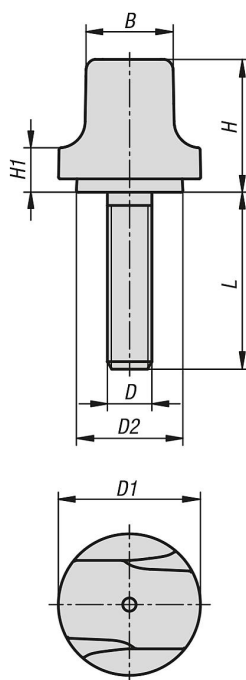

## Description

**Material:**

Thermoplastic black. Screw steel or stainless steel.

**Version:**

Screw blue passivated steel or bright stainless steel.

## Drawings

## Grip screws

Order No.	Material	B	D	D1	D2	H	H1	L
K1126.103X8	steel	10	M3	16	12	15	5	8
K1126.103X10	steel	10	M3	16	12	15	5	10
K1126.103X12	steel	10	M3	16	12	15	5	12
K1126.103X15	steel	10	M3	16	12	15	5	15
K1126.104X10	steel	10	M4	16	12	15	5	10
K1126.104X15	steel	10	M4	16	12	15	5	15
K1126.104X20	steel	10	M4	16	12	15	5	20
K1126.105X10	steel	10	M5	16	12	15	5	10
K1126.105X15	steel	10	M5	16	12	15	5	15
K1126.105X20	steel	10	M5	16	12	15	5	20
K1126.204X10	steel	12,3	M4	20	15	18,5	6	10
K1126.204X15	steel	12,3	M4	20	15	18,5	6	15
K1126.204X20	steel	12,3	M4	20	15	18,5	6	20
K1126.205X10	steel	12,3	M5	20	15	18,5	6	10
K1126.205X15	steel	12,3	M5	20	15	18,5	6	15
K1126.205X20	steel	12,3	M5	20	15	18,5	6	20
K1126.205X25	steel	12,3	M5	20	15	18,5	6	25