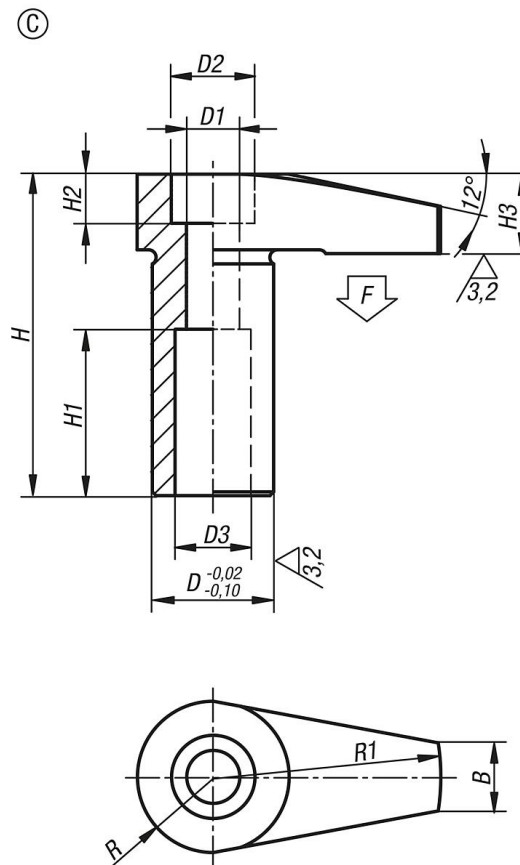

# Hook clamp with long hook, Form C

Item description/product images

## Description

**Material:**  
Carbon steel, tempered.

**Version:**  
Black oxidised.

## Drawings

### Hook clamp with long pin, Form C

Order No.	Form	B	D	D1	D2	D3	H	H1	H2	H3	R	R1	F max. kN
K0012.406	C	9	16	7	11	10	42,5	22	6	10,5	10	30	4,5
K0012.408	C	12	20	8,6	15	12	52,5	25	8	12,5	12,5	40	6,5
K0012.410	C	18	25	10,6	18	14	66,5	32	10	16,5	16	50	11,8