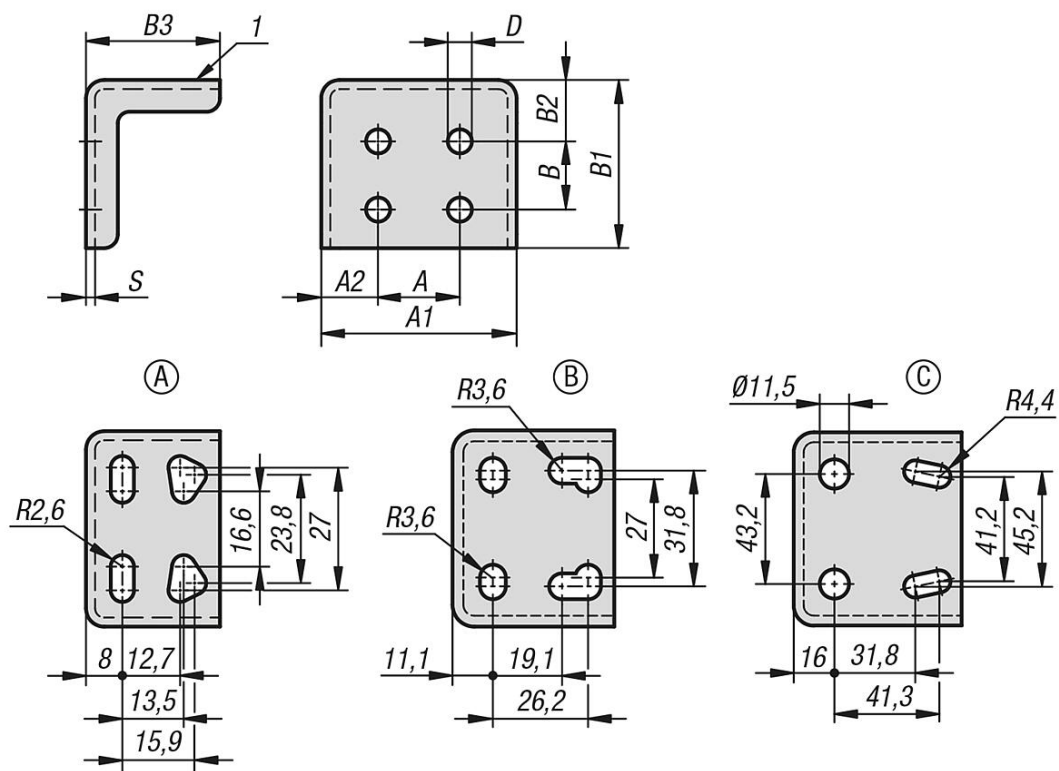

Angle brackets

Item description/product images

Description

Material:
Steel.

Version:
Trivalent passivated.

Drawing reference:
1) mount clamp on this face

Drawings

Overview of items

Angle brackets

Order No.	Form	A	A1	A2	B	B1	B2	B3	D	S
K1431.02	A	18	43	12,5	15	37	13,5	29,5	5,3	2
K1431.04	B	25,4	54	14,3	19,1	41,5	12	44,5	5,5	3
K1431.06	C	44	76	16	32	62	21	66	8,5	4